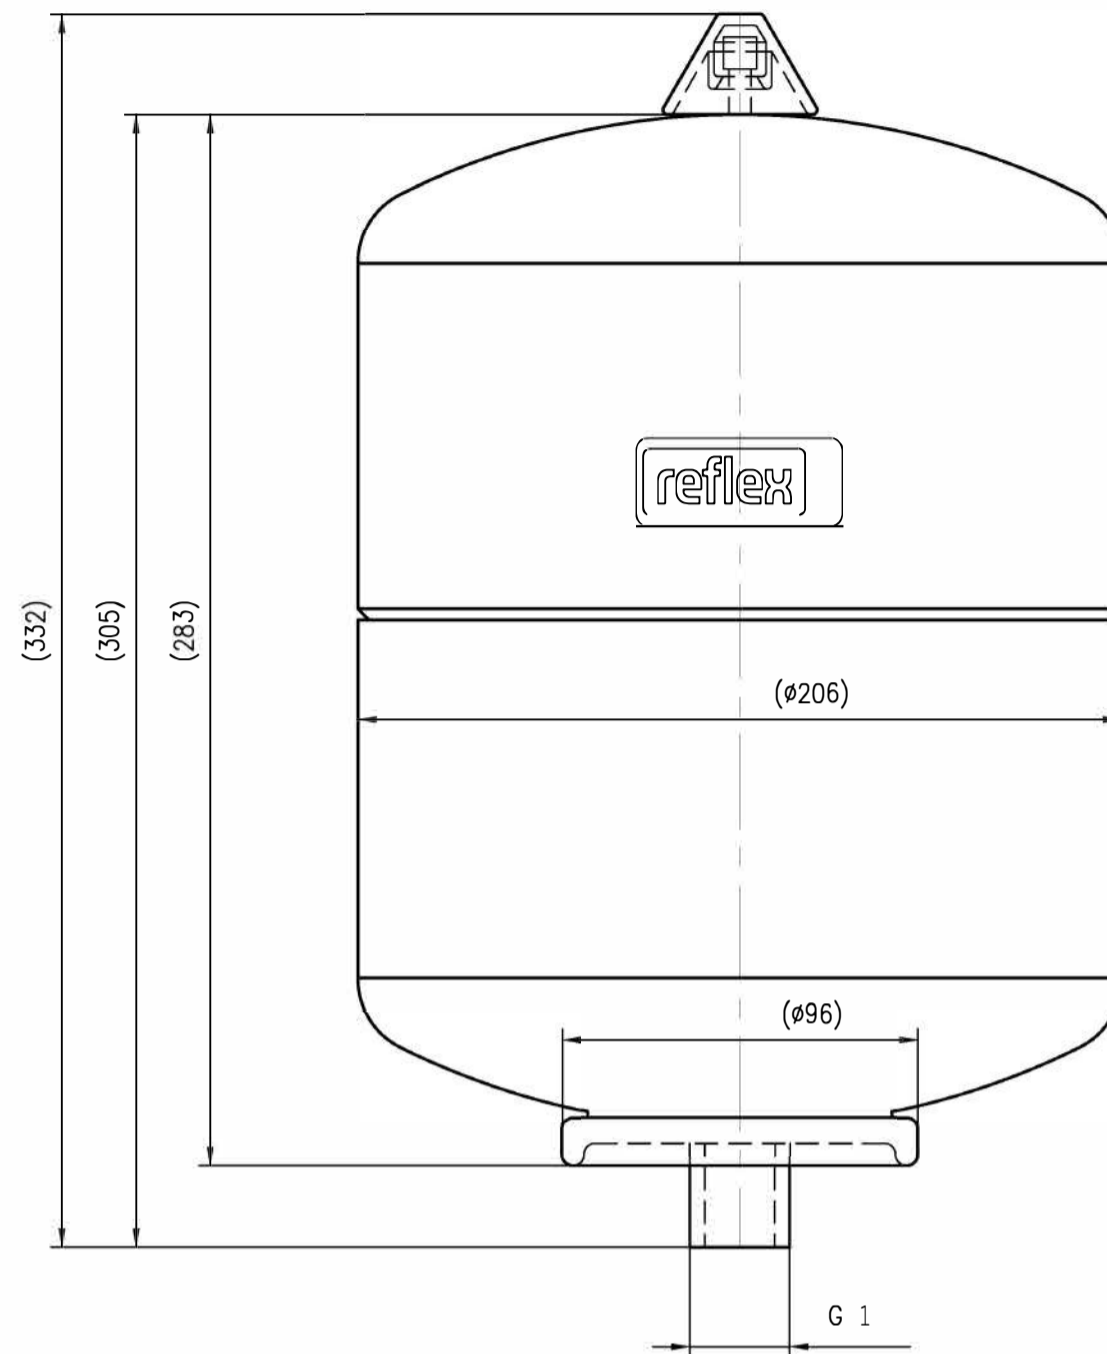

Side view

Front view

Isometric view

Top view

Unterliegt nicht dem Änderungsdienst/ Not subject to change management	Maßstab/ Scale: 1:2	Format/ Size: A2
Revision 28.04.2016	Reflex DE 8 10bar – 7301000	